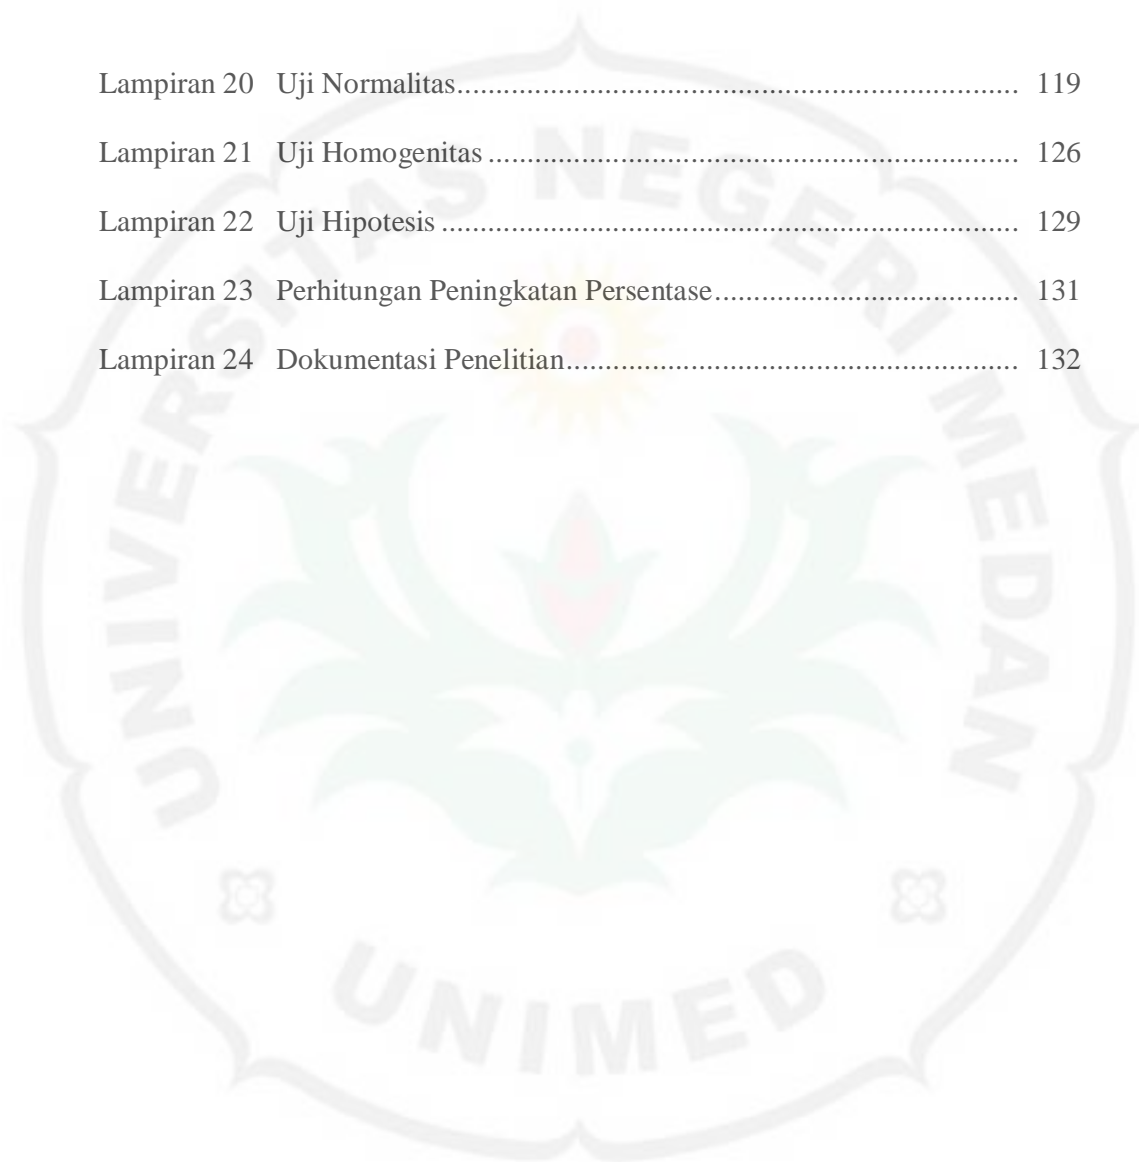

Lampiran 20	Uji Normalitas.....	119
Lampiran 21	Uji Homogenitas	126
Lampiran 22	Uji Hipotesis	129
Lampiran 23	Perhitungan Peningkatan Persentase.....	131
Lampiran 24	Dokumentasi Penelitian.....	132

THE
Character Building
UNIVERSITY