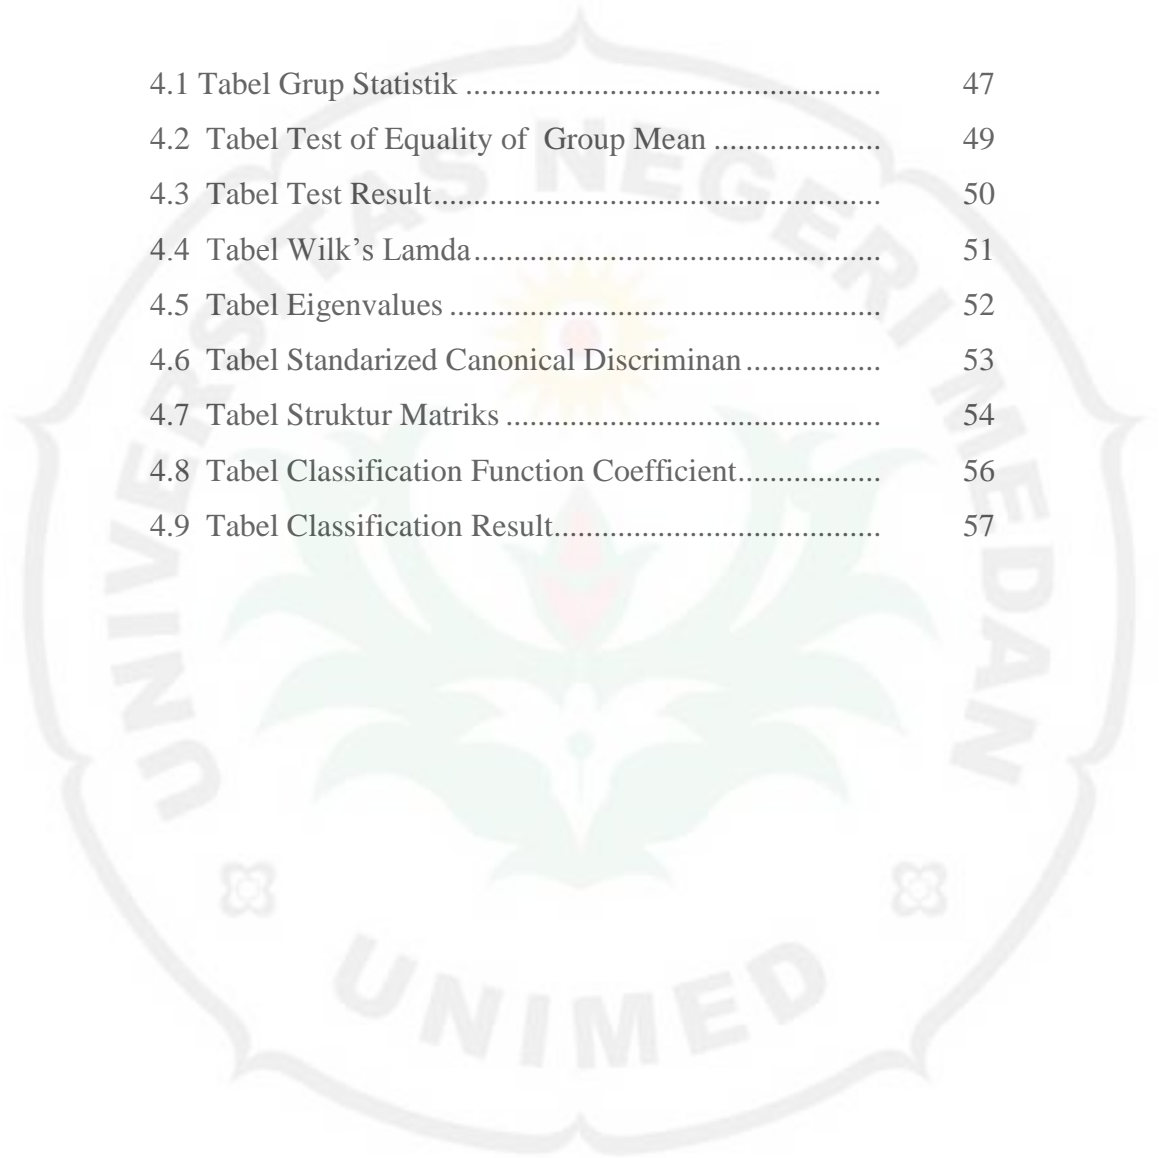

## DAFTAR TABEL

4.1 Tabel Grup Statistik .....	47
4.2 Tabel Test of Equality of Group Mean .....	49
4.3 Tabel Test Result.....	50
4.4 Tabel Wilk's Lamda.....	51
4.5 Tabel Eigenvalues .....	52
4.6 Tabel Standarized Canonical Discriminan .....	53
4.7 Tabel Struktur Matriks .....	54
4.8 Tabel Classification Function Coefficient.....	56
4.9 Tabel Classification Result.....	57