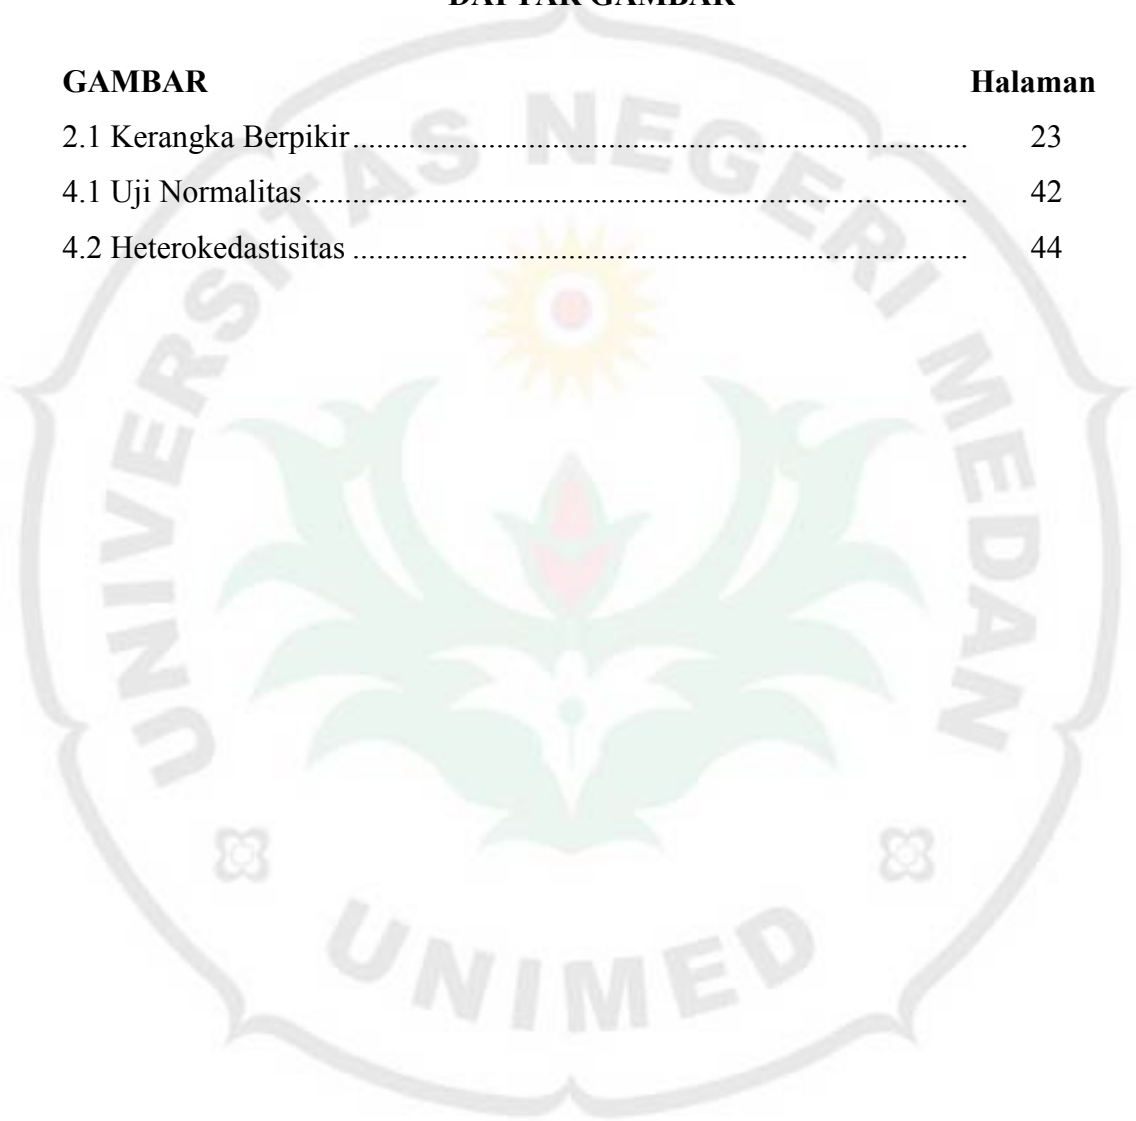

DAFTAR GAMBAR

GAMBAR	Halaman
2.1 Kerangka Berpikir.....	23
4.1 Uji Normalitas.....	42
4.2 Heterokedastisitas	44

THE
Character Building
UNIVERSITY