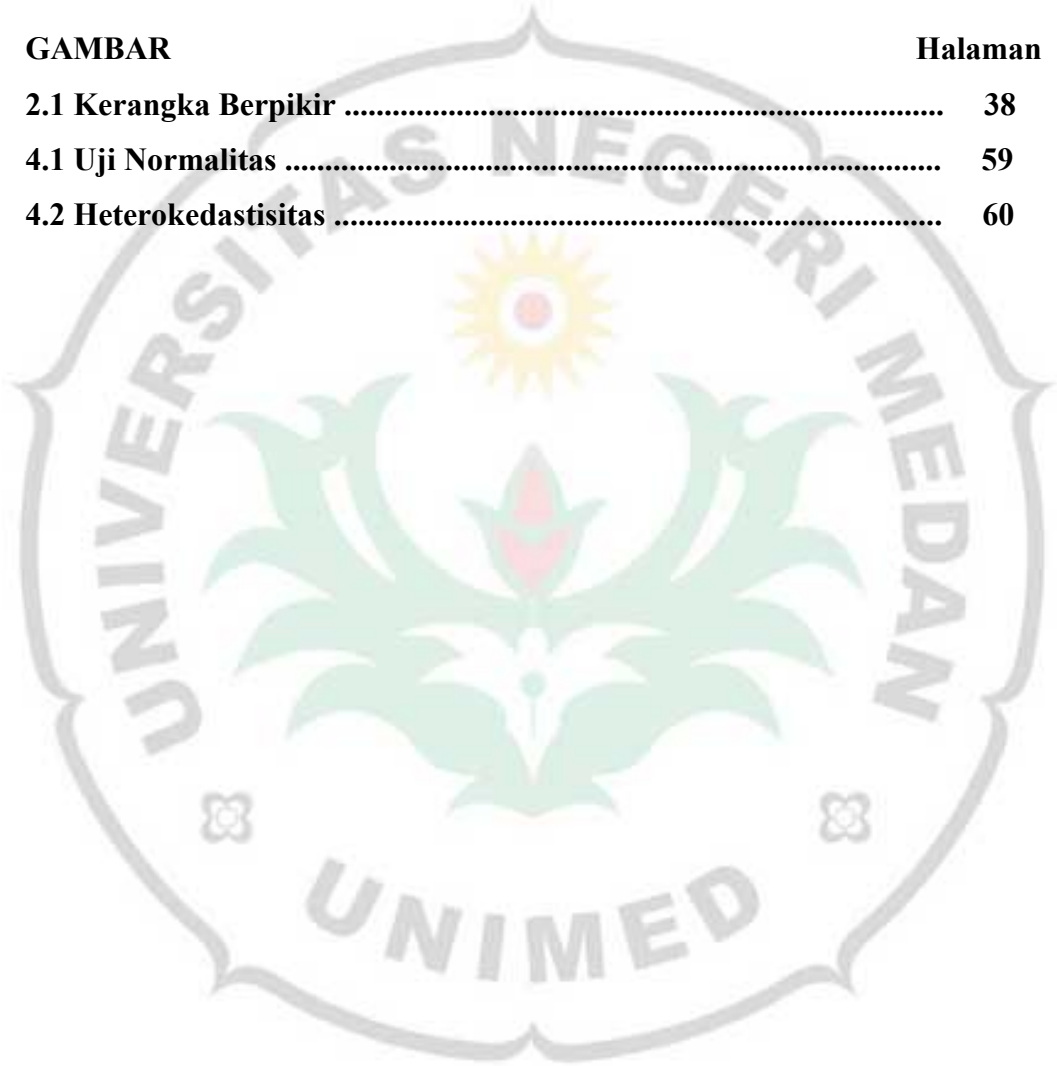

DAFTAR GAMBAR

GAMBAR	Halaman
2.1 Kerangka Berpikir	38
4.1 Uji Normalitas	59
4.2 Heterokedastisitas	60

THE
Character Building
UNIVERSITY