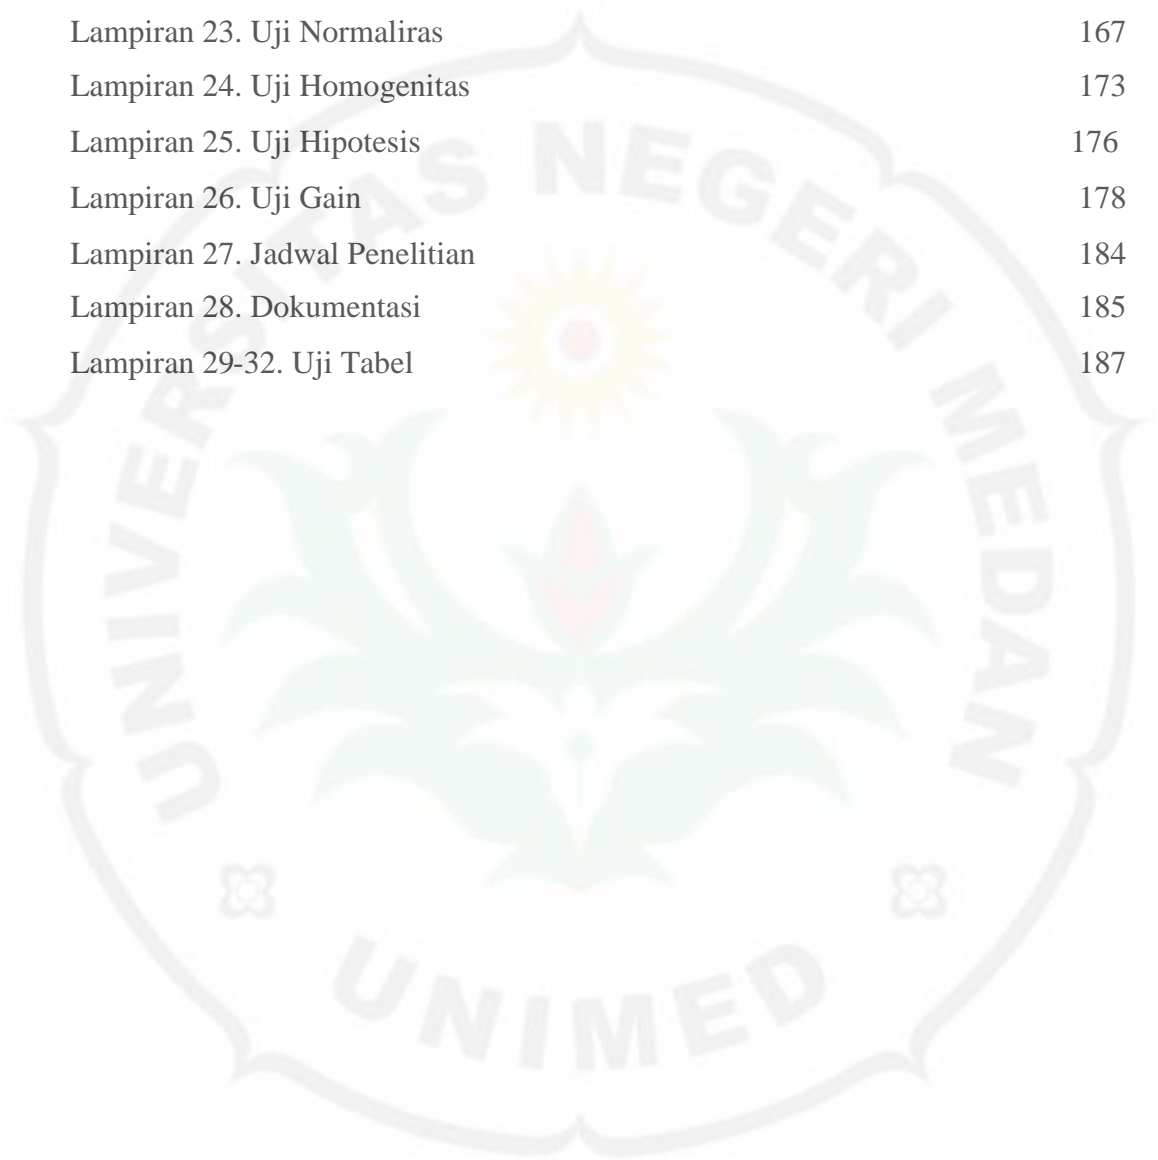

Lampiran 23. Uji Normalitas	167
Lampiran 24. Uji Homogenitas	173
Lampiran 25. Uji Hipotesis	176
Lampiran 26. Uji Gain	178
Lampiran 27. Jadwal Penelitian	184
Lampiran 28. Dokumentasi	185
Lampiran 29-32. Uji Tabel	187

THE
Character Building
UNIVERSITY