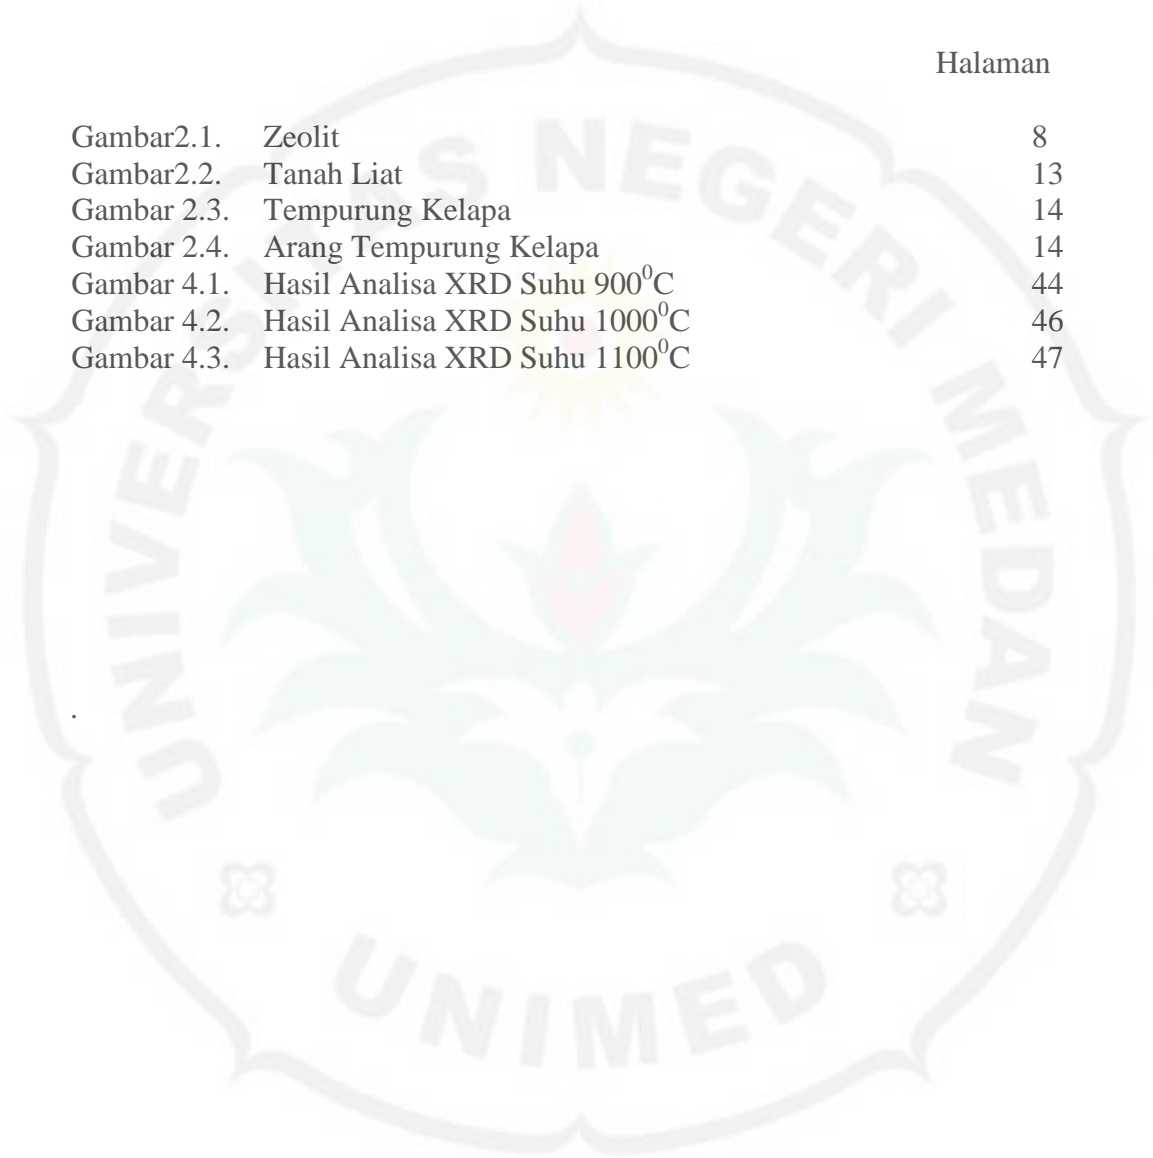

DAFTAR GAMBAR

	Halaman
Gambar2.1. Zeolit	8
Gambar2.2. Tanah Liat	13
Gambar 2.3. Tempurung Kelapa	14
Gambar 2.4. Arang Tempurung Kelapa	14
Gambar 4.1. Hasil Analisa XRD Suhu 900 ⁰ C	44
Gambar 4.2. Hasil Analisa XRD Suhu 1000 ⁰ C	46
Gambar 4.3. Hasil Analisa XRD Suhu 1100 ⁰ C	47