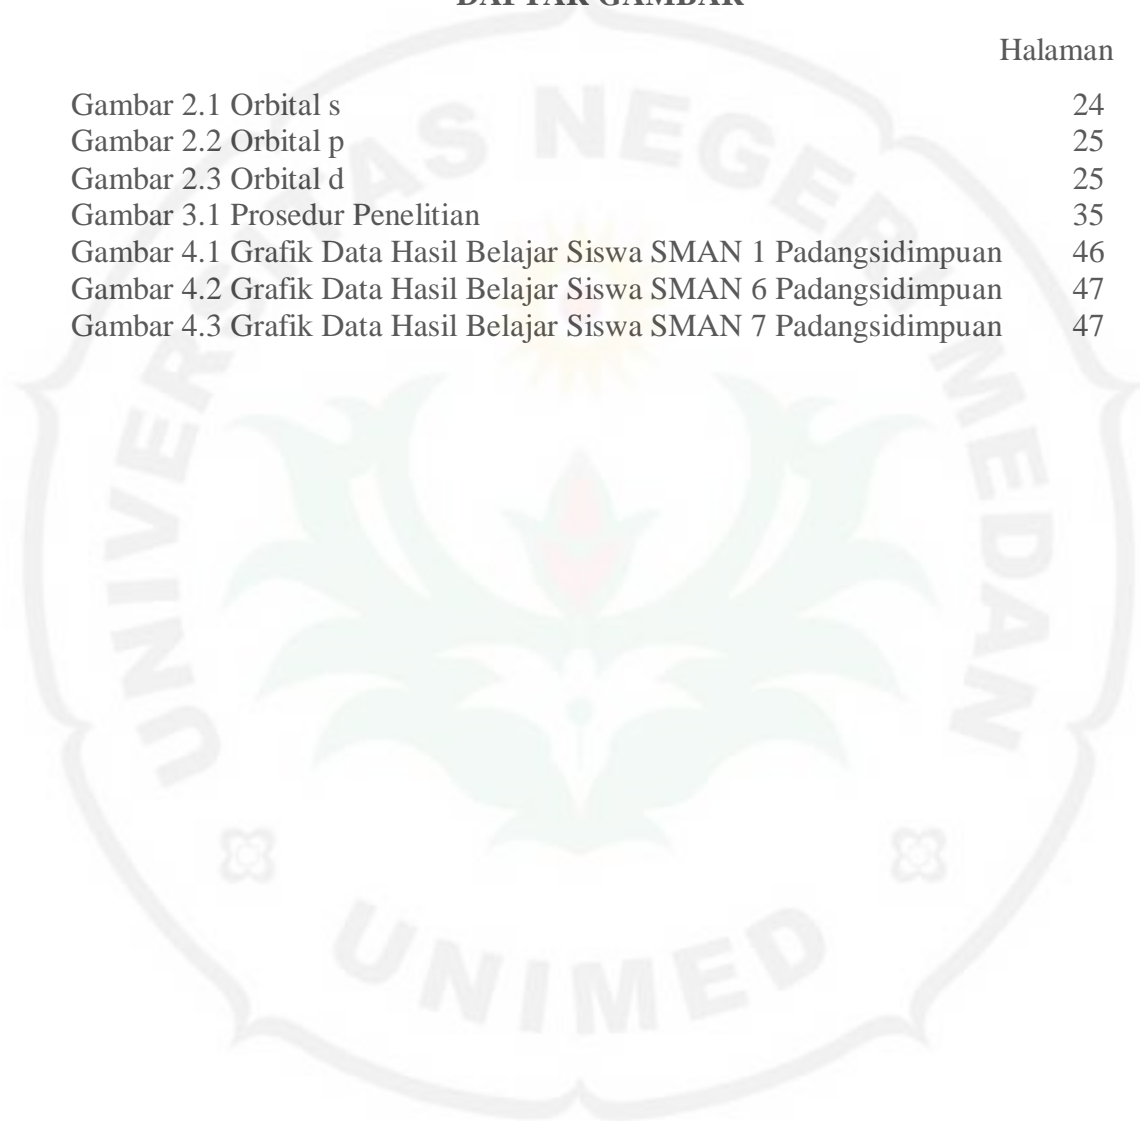

DAFTAR GAMBAR

	Halaman
Gambar 2.1 Orbital s	24
Gambar 2.2 Orbital p	25
Gambar 2.3 Orbital d	25
Gambar 3.1 Prosedur Penelitian	35
Gambar 4.1 Grafik Data Hasil Belajar Siswa SMAN 1 Padangsidempuan	46
Gambar 4.2 Grafik Data Hasil Belajar Siswa SMAN 6 Padangsidempuan	47
Gambar 4.3 Grafik Data Hasil Belajar Siswa SMAN 7 Padangsidempuan	47