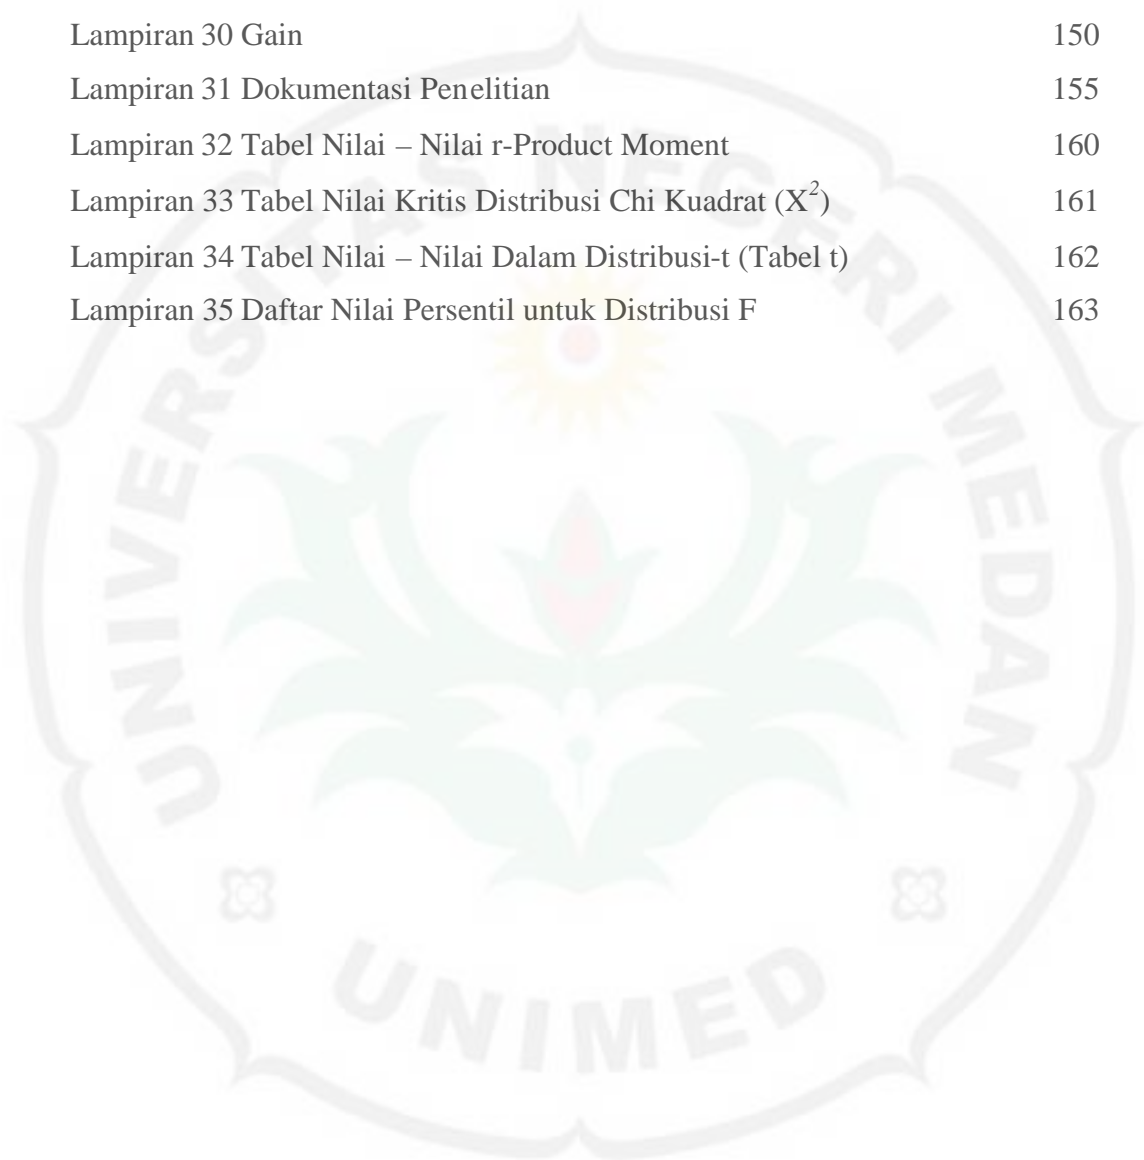

Lampiran 30 Gain	150
Lampiran 31 Dokumentasi Penelitian	155
Lampiran 32 Tabel Nilai – Nilai r-Product Moment	160
Lampiran 33 Tabel Nilai Kritis Distribusi Chi Kuadrat (X^2)	161
Lampiran 34 Tabel Nilai – Nilai Dalam Distribusi-t (Tabel t)	162
Lampiran 35 Daftar Nilai Persentil untuk Distribusi F	163

THE
Character Building
UNIVERSITY