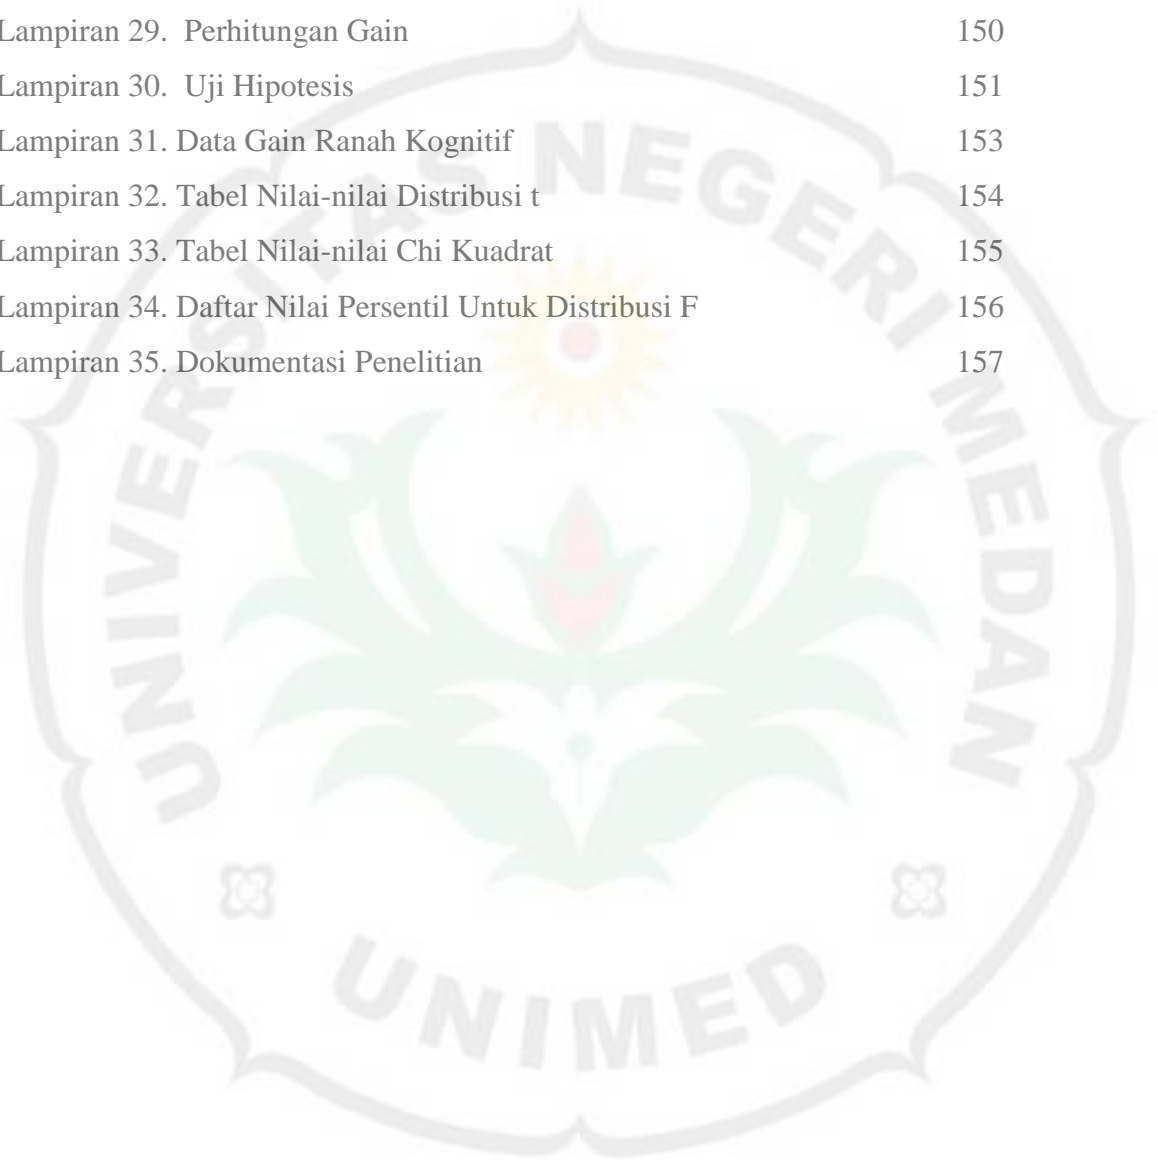

Lampiran 29. Perhitungan Gain	150
Lampiran 30. Uji Hipotesis	151
Lampiran 31. Data Gain Ranah Kognitif	153
Lampiran 32. Tabel Nilai-nilai Distribusi t	154
Lampiran 33. Tabel Nilai-nilai Chi Kuadrat	155
Lampiran 34. Daftar Nilai Persentil Untuk Distribusi F	156
Lampiran 35. Dokumentasi Penelitian	157

THE
Character Building
UNIVERSITY