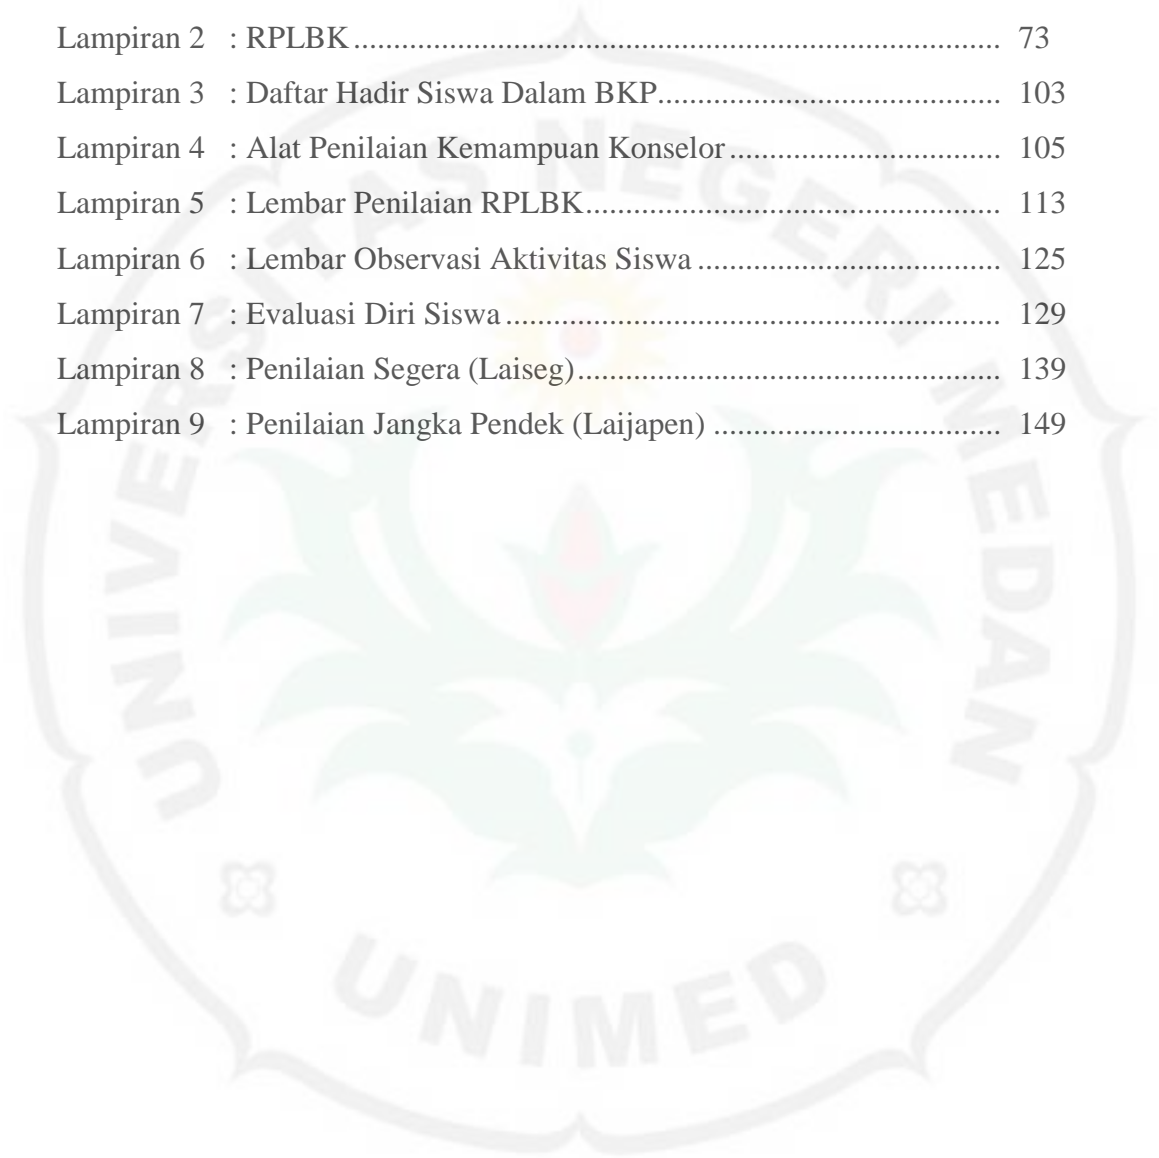

DAFTAR LAMPIRAN

Lampiran 1 : Angket Sikap Jujur	69
Lampiran 2 : RPLBK	73
Lampiran 3 : Daftar Hadir Siswa Dalam BKP.....	103
Lampiran 4 : Alat Penilaian Kemampuan Konselor	105
Lampiran 5 : Lembar Penilaian RPLBK.....	113
Lampiran 6 : Lembar Observasi Aktivitas Siswa	125
Lampiran 7 : Evaluasi Diri Siswa	129
Lampiran 8 : Penilaian Segera (Laiseg).....	139
Lampiran 9 : Penilaian Jangka Pendek (Laijapen)	149