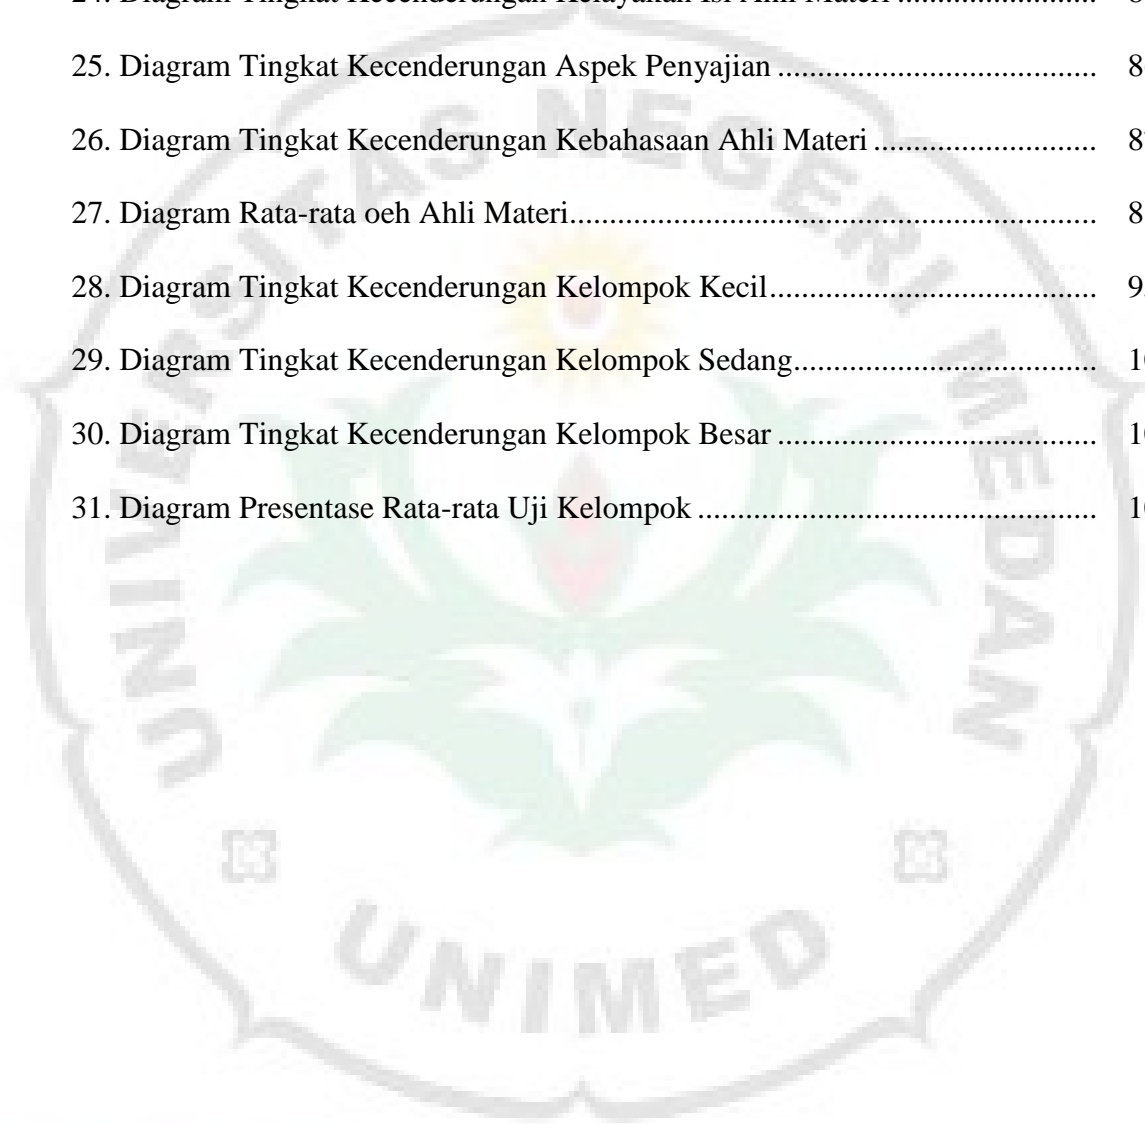

23. Diagram Rata-rata Ahli Media.....	81
24. Diagram Tingkat Kecenderungan Kelayakan Isi Ahli Materi	84
25. Diagram Tingkat Kecenderungan Aspek Penyajian	86
26. Diagram Tingkat Kecenderungan Kebahasaan Ahli Materi	87
27. Diagram Rata-rata oeh Ahli Materi.....	88
28. Diagram Tingkat Kecenderungan Kelompok Kecil.....	95
29. Diagram Tingkat Kecenderungan Kelompok Sedang.....	102
30. Diagram Tingkat Kecenderungan Kelompok Besar	108
31. Diagram Presentase Rata-rata Uji Kelompok	109

THE
Character Building
UNIVERSITY