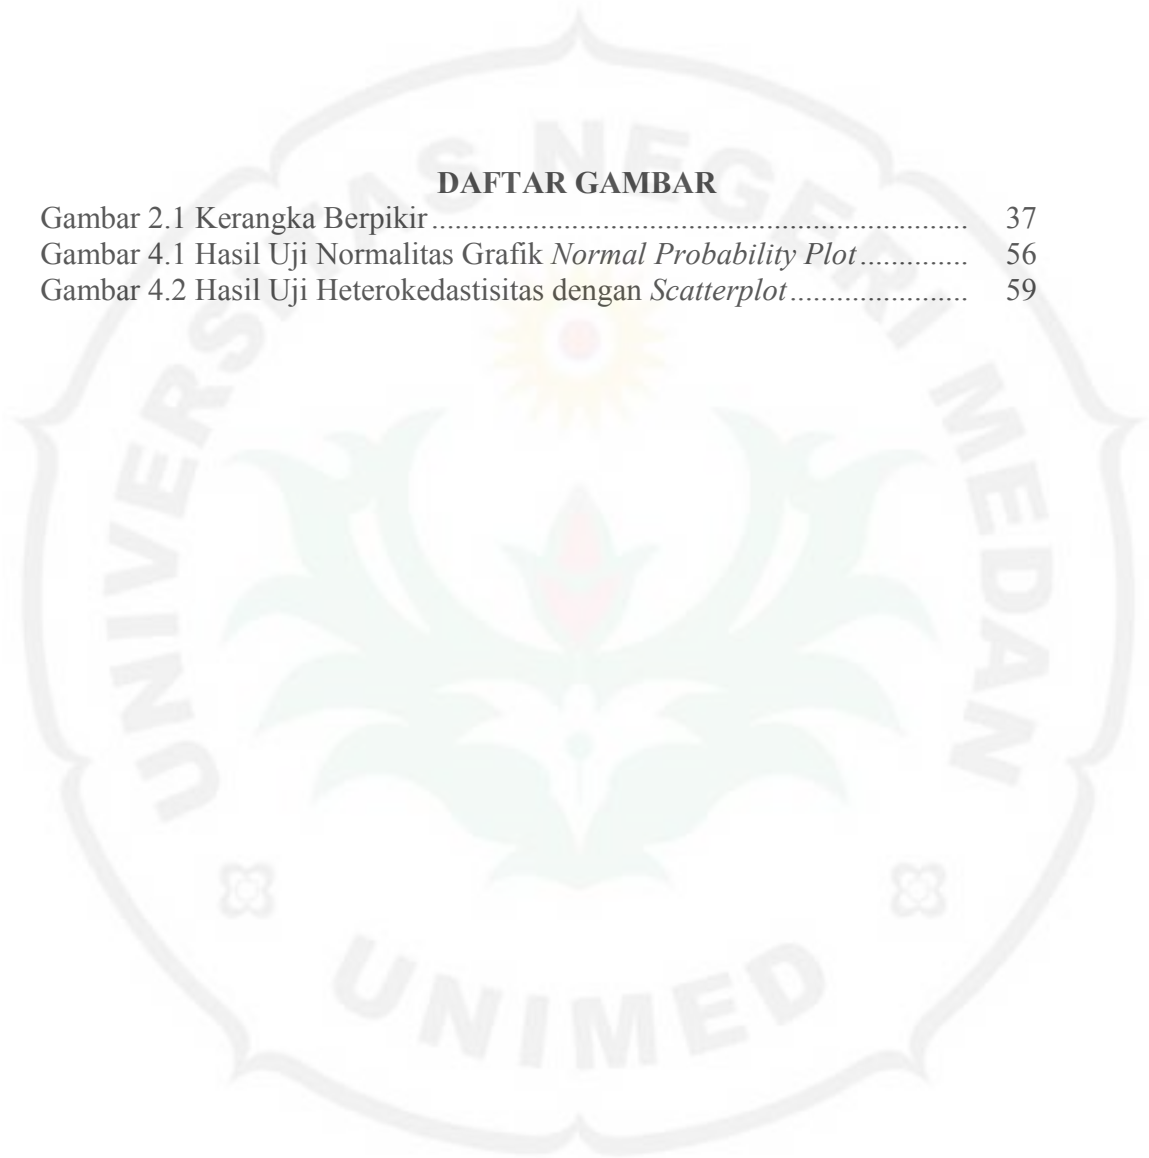

DAFTAR GAMBAR

Gambar 2.1 Kerangka Berpikir 37
Gambar 4.1 Hasil Uji Normalitas Grafik *Normal Probability Plot*..... 56
Gambar 4.2 Hasil Uji Heterokedastisitas dengan *Scatterplot*..... 59

THE
Character Building
UNIVERSITY