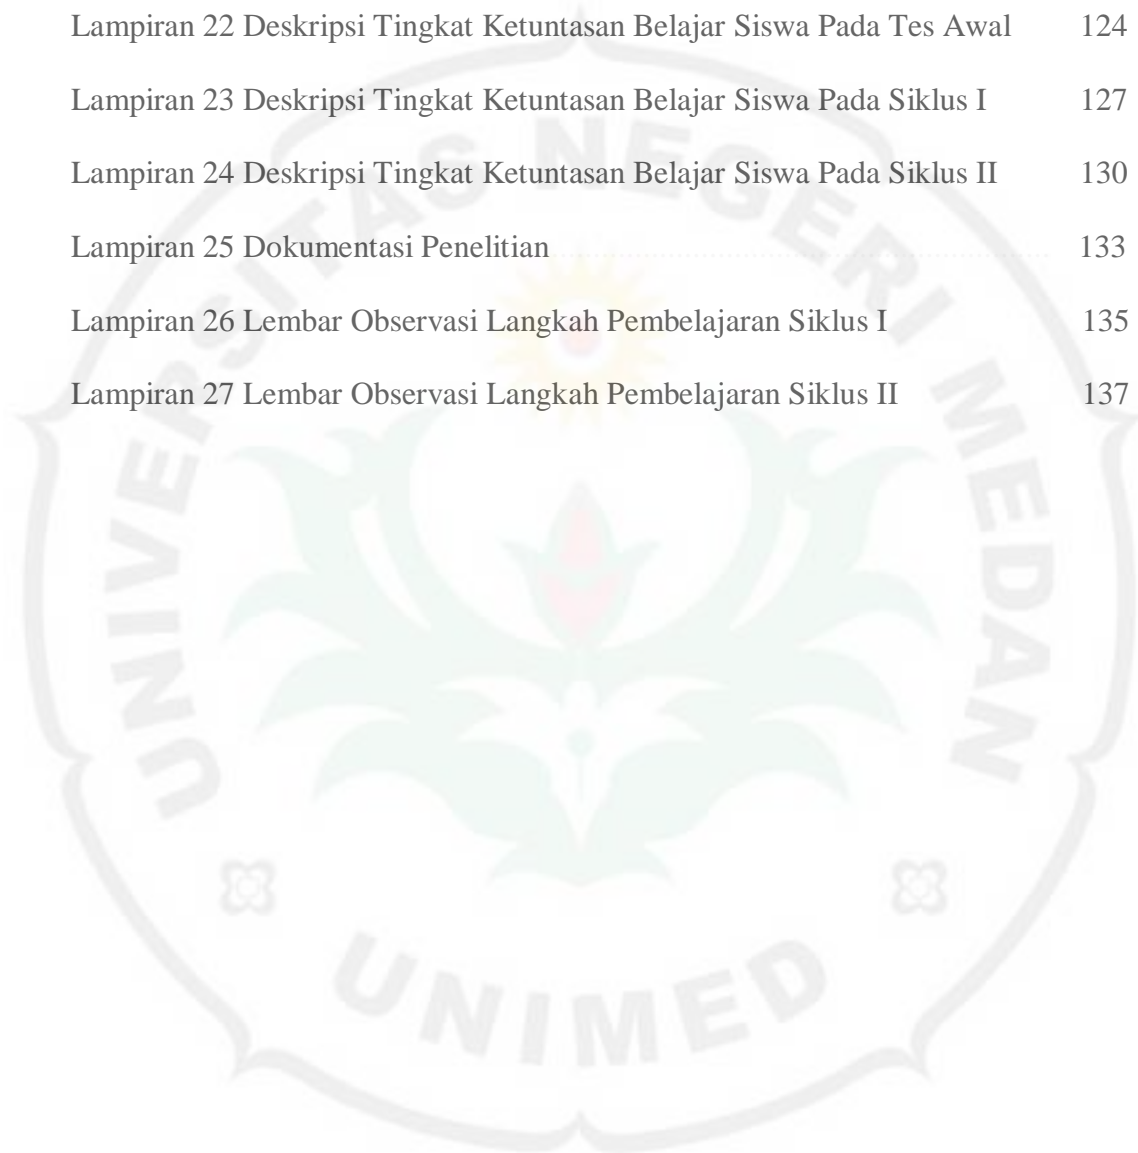

Lampiran 22 Deskripsi Tingkat Ketuntasan Belajar Siswa Pada Tes Awal	124
Lampiran 23 Deskripsi Tingkat Ketuntasan Belajar Siswa Pada Siklus I	127
Lampiran 24 Deskripsi Tingkat Ketuntasan Belajar Siswa Pada Siklus II	130
Lampiran 25 Dokumentasi Penelitian	133
Lampiran 26 Lembar Observasi Langkah Pembelajaran Siklus I	135
Lampiran 27 Lembar Observasi Langkah Pembelajaran Siklus II	137

THE
Character Building
UNIVERSITY